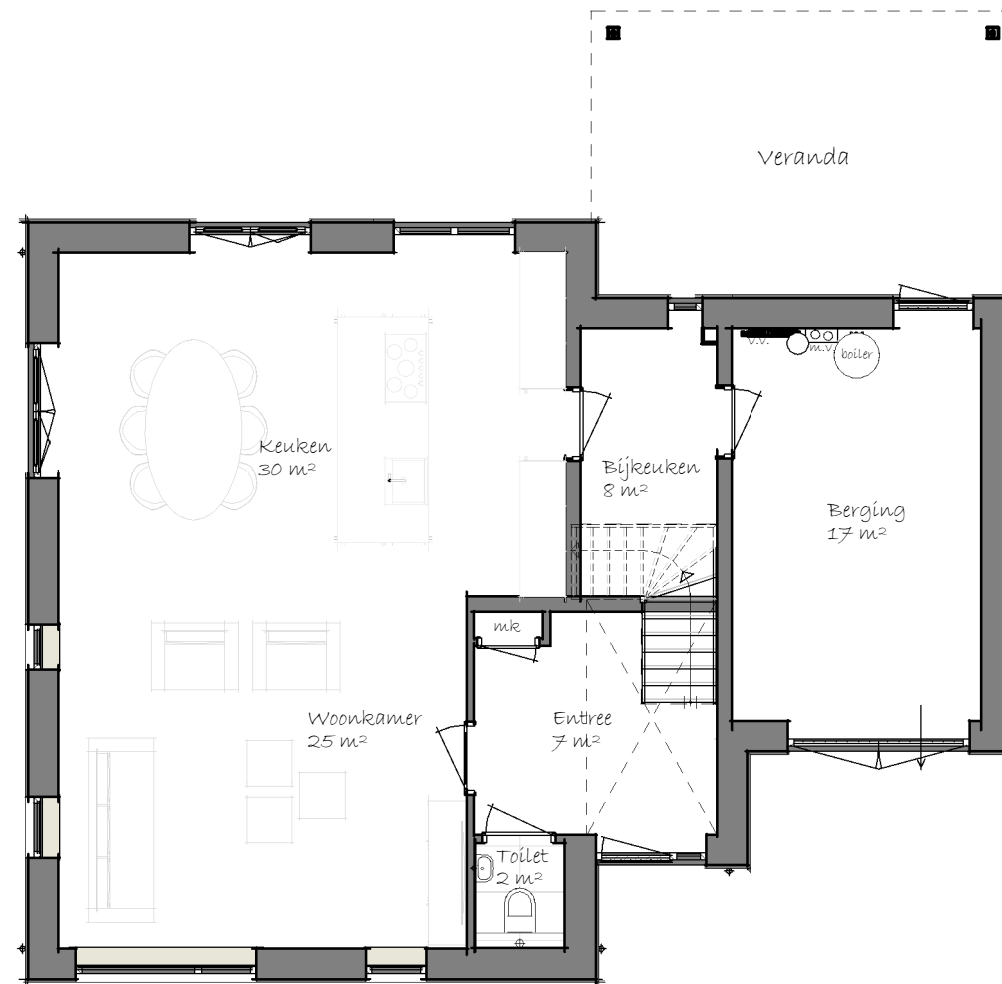

Uiteraard kunt u uw persoonlijke woonwensen ook met uw architect Marco Bakkers bespreken, zodat hij dit ontwerp kan aanpassen naar een ontwerp op maat!

*Welkom thuis bij Livingstone*

Achtergevel

Linker gevel