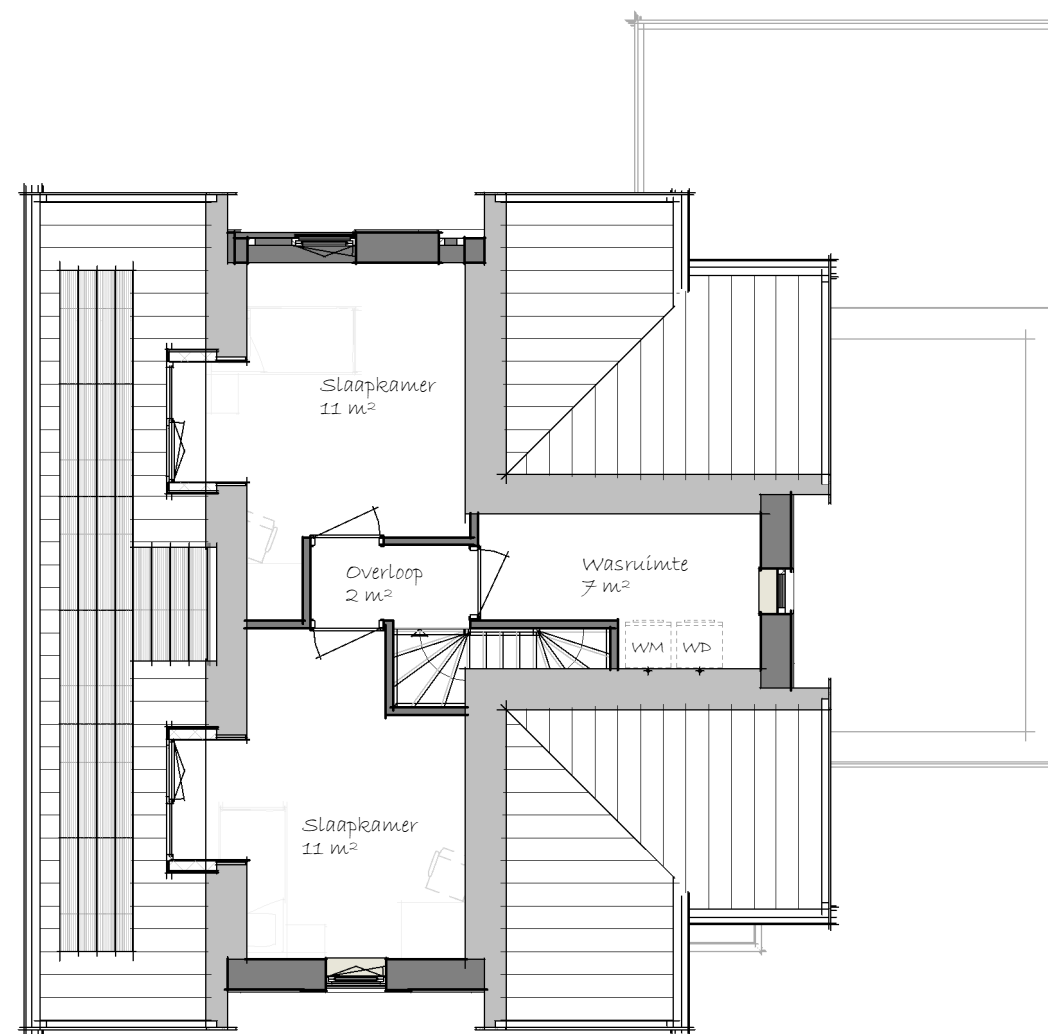

Uiteraard kunt u uw persoonlijke woonwensen ook met uw architect Marco Bakkers bespreken, zodat hij dit ontwerp kan aanpassen naar een ontwerp op maat!

*Welkom thuis bij Livingstone*

Achtergevel

Linker gevel