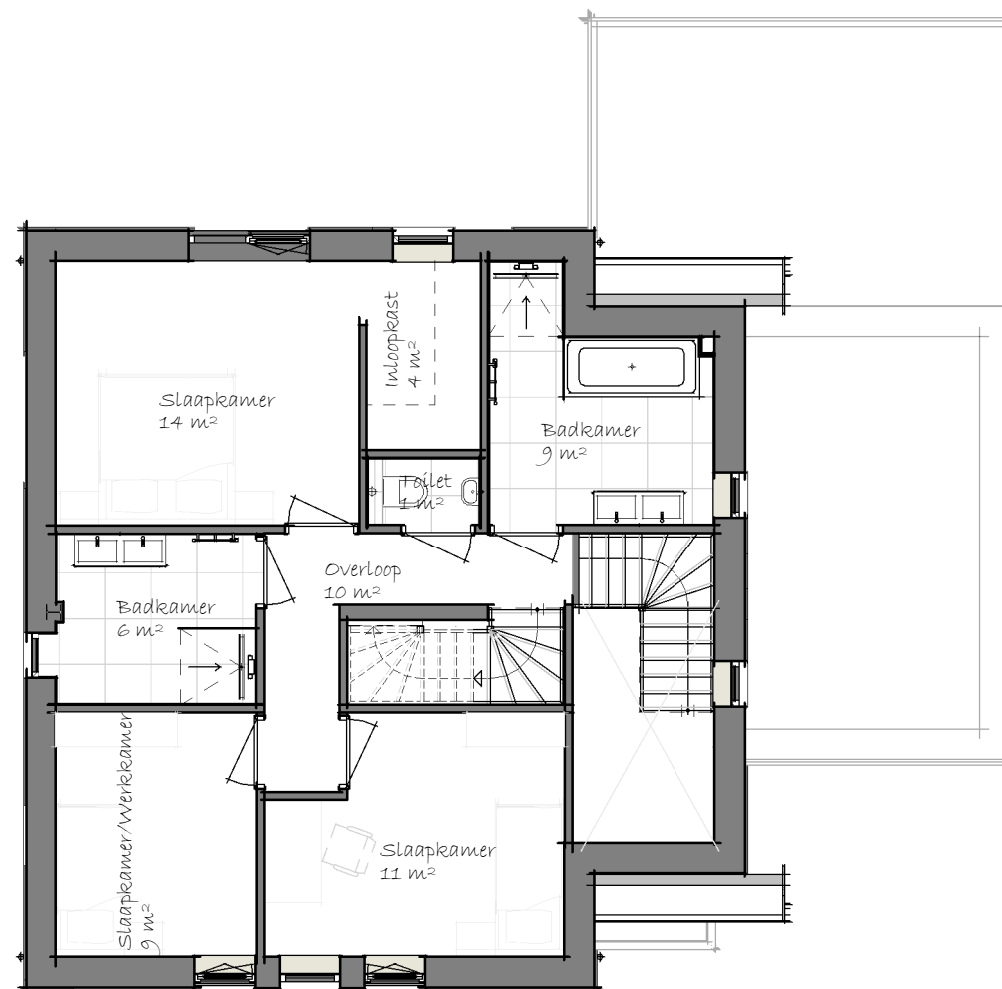

Uiteraard kunt u uw persoonlijke woonwensen ook met uw architect Marco Bakkers bespreken, zodat hij dit ontwerp kan aanpassen naar een ontwerp op maat!

*Welkom thuis bij Livingstone*

Achtergevel

Linker gevel