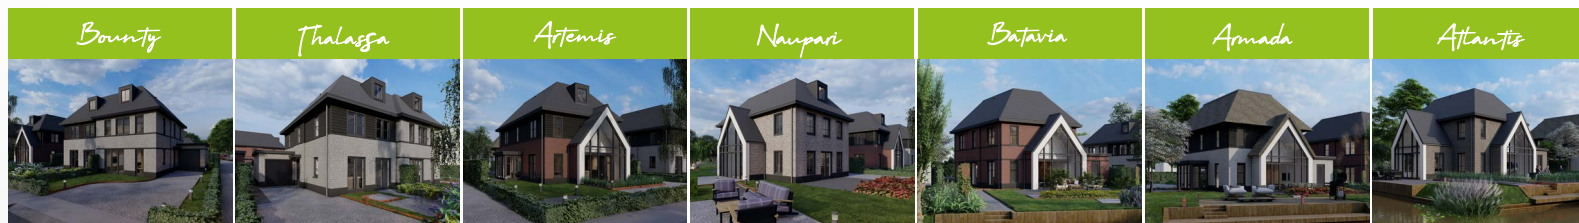

Prijzlijst Residence Westeinder

	Bounty	Thalassa	Artemis	Naupari	Batavia	Armada	Atlantis
Inhoud	674 m ³	674 m ³	952 m ³	952 m ³	844 m ³	871 m ³	942 m ³
GBO Totaal	177 m ²	177 m ²	244 m ²	239 m ²	210 m ²	216 m ²	225 m ²
GBO begane grond	77 m ²	77 m ²	114 m ²	110 m ²	98 m ²	103 m ²	112 m ²
GBO 1e verdieping	61 m ²	61 m ²	84 m ²	84 m ²	73 m ²	73 m ²	73 m ²
GBO 2e verdieping	39 m ²	39 m ²	46 m ²	46 m ²	39 m ²	39 m ²	39 m ²